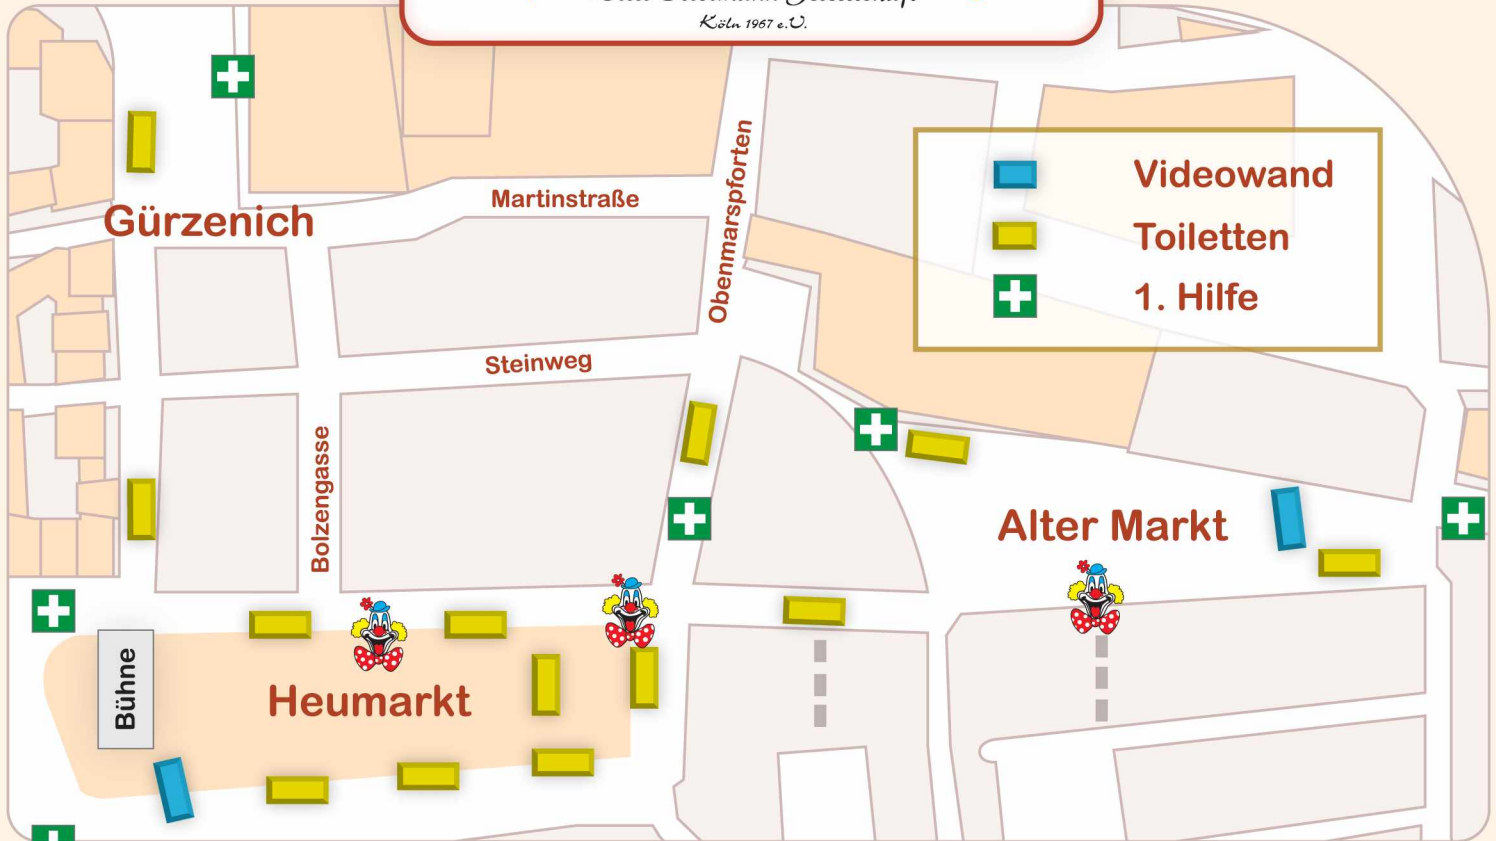

Elfter im Elften

DIE SESSIONSERÖFFNUNG DES KÖLNER KARNEVALS
Willi Ostermann Gesellschaft
Köln 1967 e.V.

Unter der Deutzer Brücke, linksrheinisch

Bitte nutzt den öffentlichen Nahverkehr!

Bitte keine beweglichen Gegenstände wie Bollerwagen, Stehhocker o.ä. mitbringen! Vielen Dank!